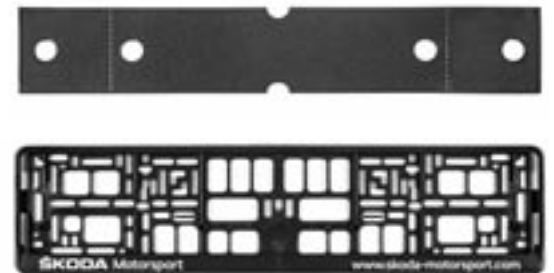

Foldbar snøskuffe

5L0 099 320
Produsert i aluminium. Kommer i en praktisk stoffbag. Vekt: 750 gr.

Skiltholder – Škoda Motorsport

000 071 800N

Skiltholder pad

KEA 075 004

Slepetau for biler med vekt inntil 2.500 kg