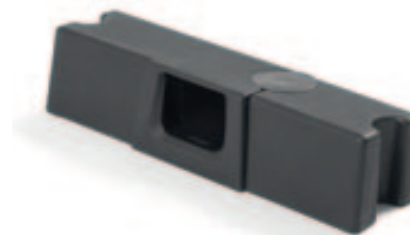

Komfortpakke liten

000 061 122N | Komfortpakke uten søppelbøtte

Entertainment Pack

000 061 122K

- Smart holder – adapter (2 stk)
- Smart holder – multimediaholder (2 stk)

Søppelbøtte

5JA 061 107 9B9 | sort
5JA 061 107 WC4 | beige