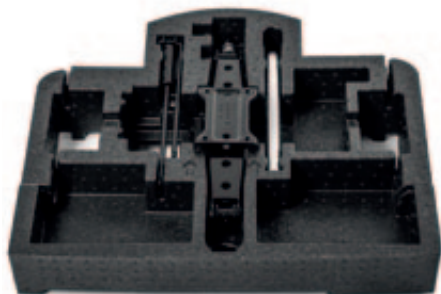

Mekanisk girlåssystem

5E3 071 775 |
manuell girkasse
5E3 071 775A |
automat

Oppbevaringsboks for reservehjulsbrønn

for biler uten reservehjul
5E3 093 860B