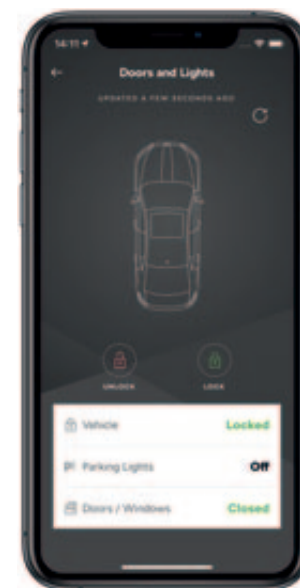

MyŠKODA

Škoda Connect og andre digitale tjenester rett i din egen lomme

Det handler om reisen og ikke bare målet. I Škoda Octavia kan alle nyte kjøreturen. Et moderne infotainmentsystem gjør det enkelt å kommunisere med venner, samt få tilgang på aktuell informasjonen når du måtte trenge det. Vårt infotainmentsystem holder deg og dine passasjerer fornøyd under hele turen. Få tilgang til alle nødvendige funksjoner, hvor som helst og når som helst, fra din smarttelefon eller din smartklokke.

MyŠKODA-appen gir deg enda større interaksjon med din Škoda Octavia. Bruk appen for å se status for din bil, sørge for at alle dører er låst eller kontroller drivstoff, trafikk og vær. Dra nytte av statistisk fra tidligere kjøreturer og bruk disse til å planlegge en mer effektiv rute neste gang. I Appen får du også tilgang til bilens brukerhåndbok og du kan enkelt kontakte din foretrukne Škoda servicepartner, i tillegg til en rekke andre funksjoner som bare venter på å bli utforsket.

Med MyŠKODA-appen på plass har du alltid kontroll. Appen er tilgjengelig for nedlasting via App Store (iOS) og Google Play (Android). Škoda Connect-tjenester er tilgjengelige basert på den bestilte tjenesten pakke: Infotainment Online eller Proactive Service and Remote Access.

Tilkoblingskabler USB

5JA 051 446J | Micro

5JA 051 446H | Mini

5EO 051 510E | Apple

Adapter USB-C – USB-A 3.0

000 051 443J