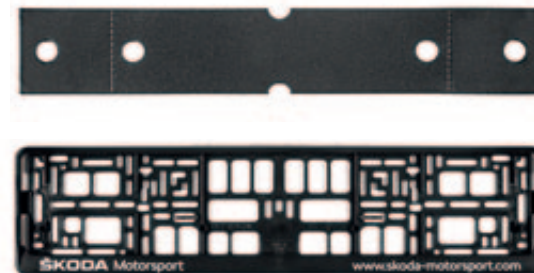

Foldbar snøskuffe

5L0 099 320
Produsert i aluminium. Kommer i en praktisk stoffbag. Vekt: 750 gr.

Skiltholder – Škoda Motorsport

000 071 800N

Skiltholder pad

KEA 075 004

Slepetau for biler med vekt inntil 2.500 kg