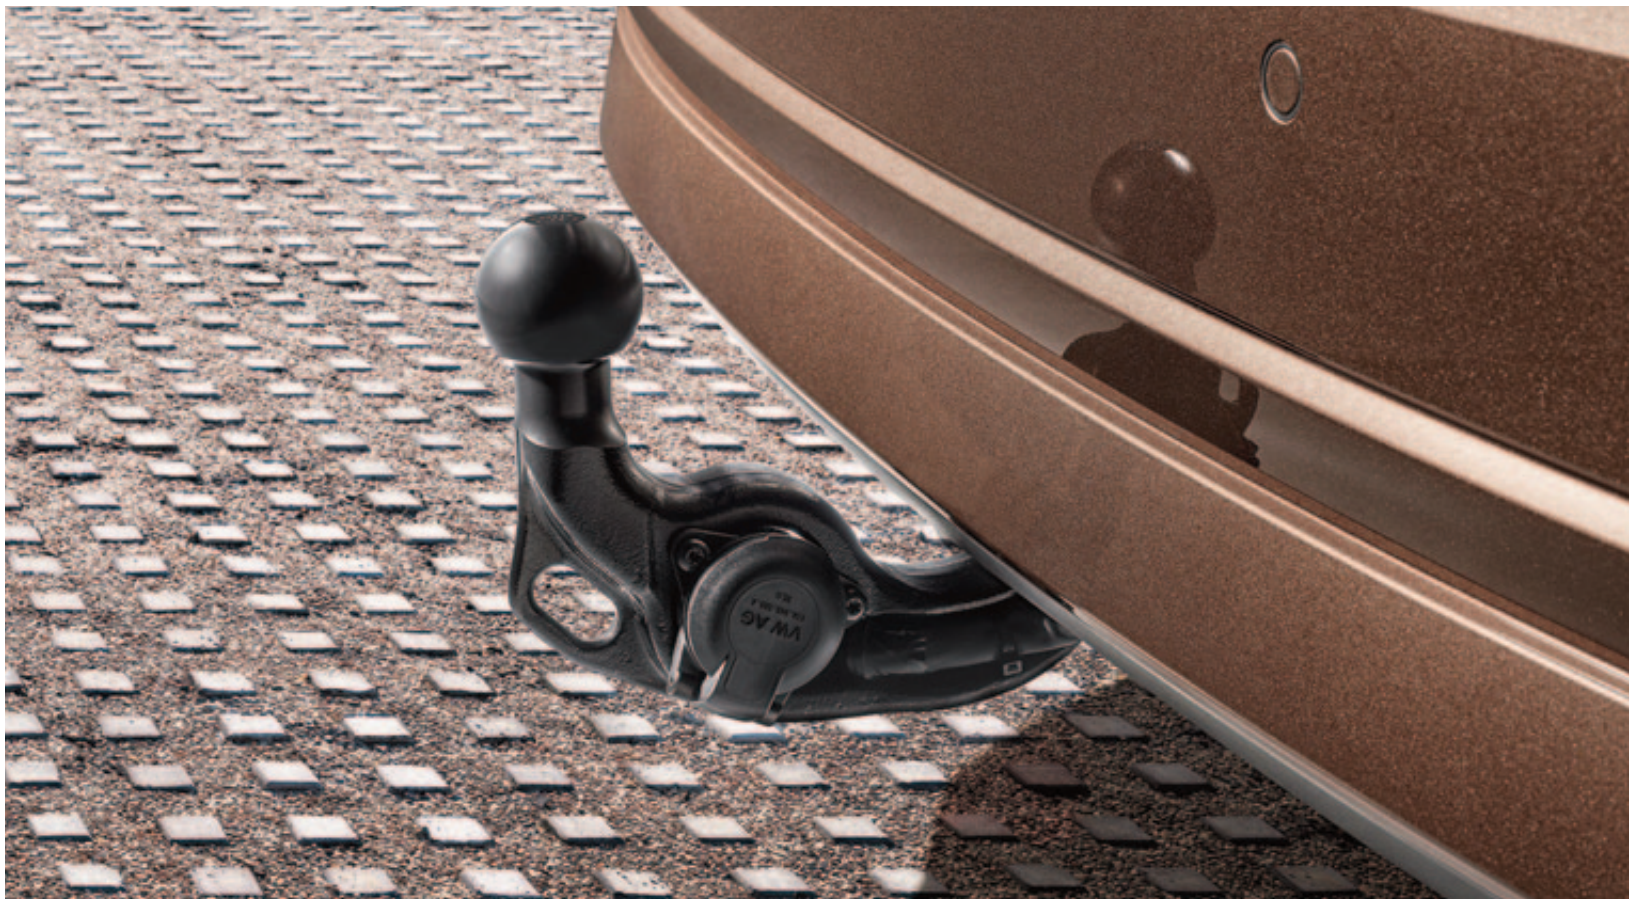

Fellbart tilhengerfeste

5E3 092 160E | for biler klargjort for tilhengerfeste
5E3 092 160E + 5E3 055 204B + 5E3 055 204A |
for biler uten ledningsnett fra fabrikk

Fellbart tilhengerfeste (for Octavia iV og Octavia RS iV)*

5E3 092 160C | for biler klargjort for tilhengerfeste
5E3 092 160C + 5E3 055 204B + 5E3 055 204A |
for biler uten ledningsnett fra fabrikk

Avtagbart tilhengerfeste (for Octavia RS)*

5E3 092 155A + 5E3 055 202B |
for biler klargjort for tilhengerfeste
5E3 092 155A + 5E3 055 202B + 5E3 055 204B |
for biler uten ledningsnett fra fabrikk

Avtagbart tilhengerfeste

5E3 092 155 + 5E3 055 202B |
for biler klargjort for tilhengerfeste
5E3 092 155 + 5E3 055 202B + 5E3 055 204B |
for biler uten ledningsnett fra fabrikk

* Tilgjengelig på et senere tidspunkt.