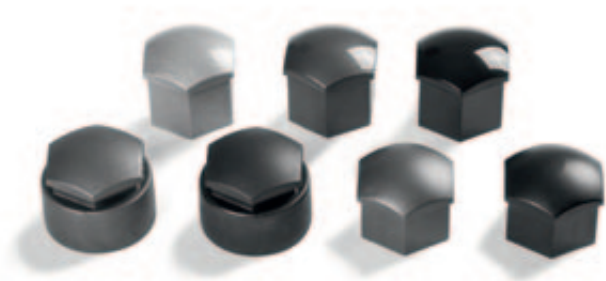

Hjulboltkapsler

For biler med sikkerhetsbolter:

000 071 215N Z37 | grå matt
000 071 215N 01C | sort matt

For biler uten sikkerhetsbolter:

000 071 215P 7ZS | sølv metallic
000 071 215P UZ7 | grå glanset
000 071 215P 041 | sort glanset
000 071 215P Z37 | grå matt
000 071 215P 01C | sort matt