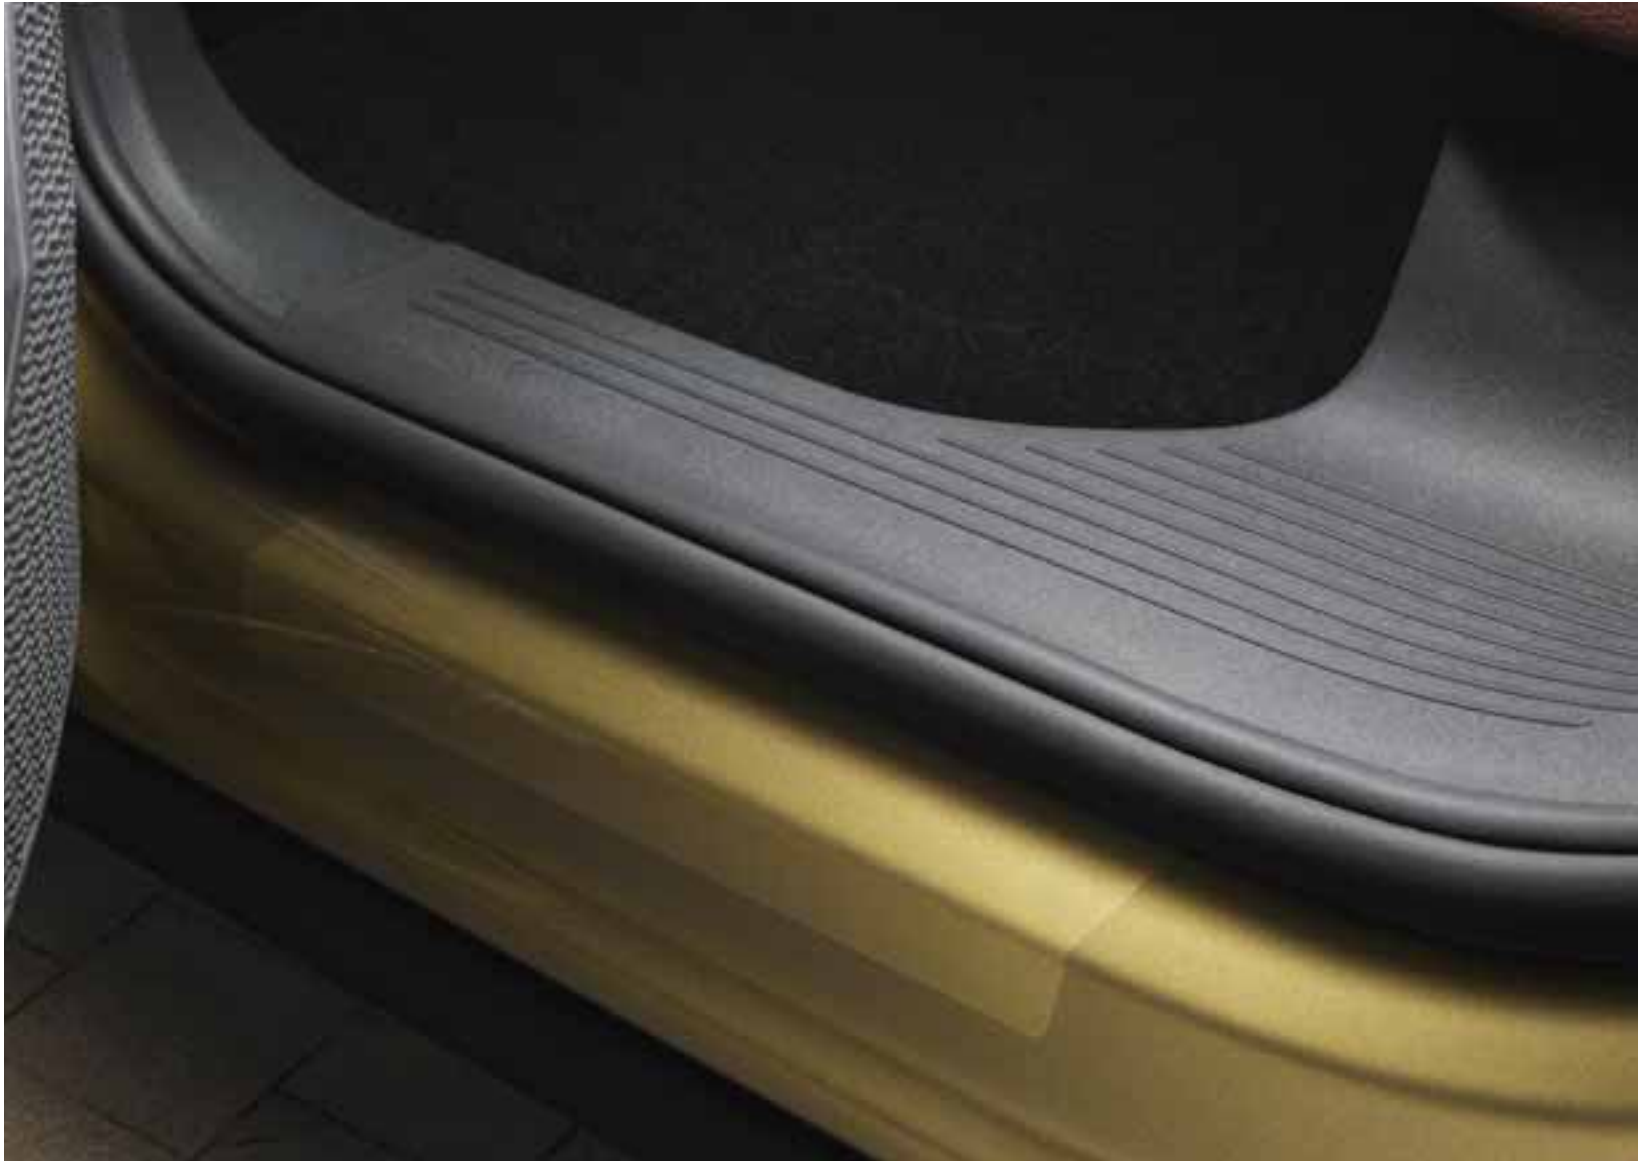

Smart holder – adapter (2 stk)

Smart holder – multimediaholder (2 stk)

Lastekantbeskytter,
transparent folie

5ZH 061197

Utfellbar lastekantbeskytter

3PO 071 336

Terskelbeskyttelse – transparent folie

57H 071 310