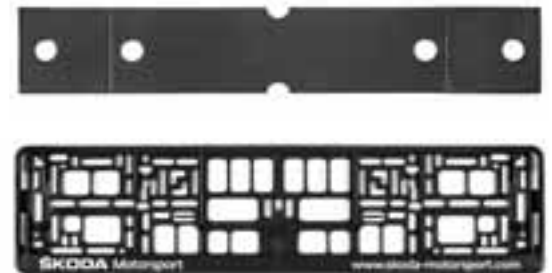

Foldbar snøskuffe

5L0 099 320
Produsert i aluminium. Kommer i en praktisk stoffbag. Vekt: 750 gr.

Skiltholder – Škoda Motorsport

000 071 800N

Skiltholder pad

KEA 075 004

**Slepetau for biler med vekt
inntil 2.500 kg**