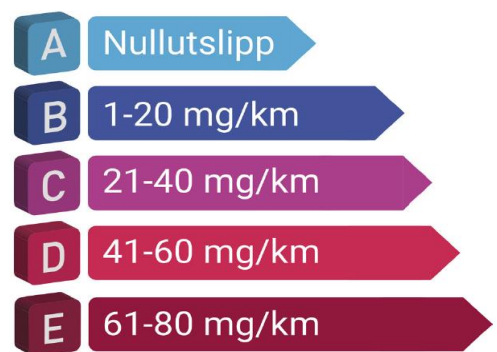

NOx-skala

Miljømerking er gjeldende fra 01.01.22 og baserer seg på WLTP-verdier.

Verdiene er basert på siste tilgjengelige tekniske data

Registreringsavgift i NOK pr. 01.07.2024. inkludert vrakpant

Avgiften er basert på bil med standard utstyr. Ekstrautstyr kan påvirke tekniske data og avgift.

Det tas forbehold om trykkfeil og rett til endringer forbeholdes.

Ta kontakt med forhandler for å estimere avgift

Harald A. Møller AS

Oslo

Tlf. 24 03 33 00

www.skoda.no

0